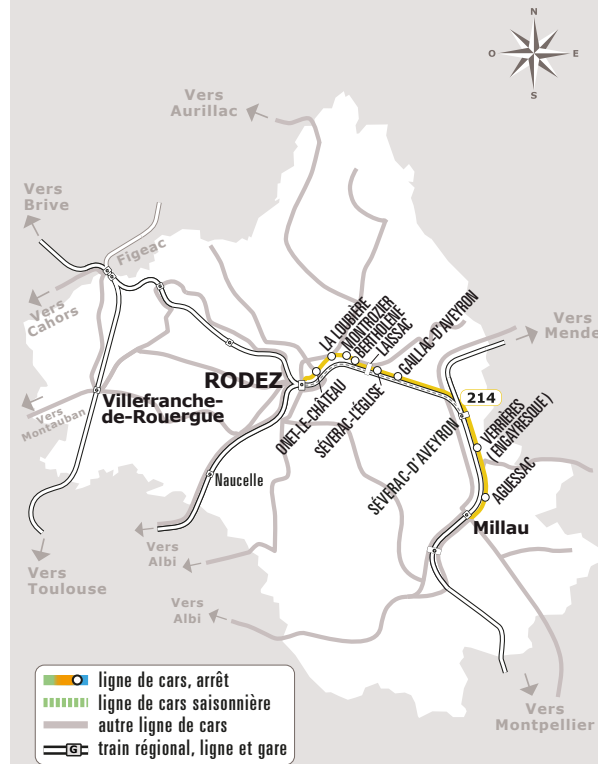

Les horaires sont donnés à titre indicatif. Se présenter à l'arrêt 5 minutes avant l'horaire du car.

Rentrée Scolaire : Les jours de rentrée scolaire sont définis par le calendrier académique. Ces jours-là, circulent les courses prévues les lundi matin en période scolaire.

Sortie Scolaire : Les jours de sortie scolaire sont définis par le calendrier académique. Ces jours-là, circulent les courses prévues les vendredi après-midi en période scolaire

● Courses TER

■ Courses TER circule le 1er Mai

Sources : Région Occitanie / Pyrénées-Méditerranée
Auteurs : DGDITM, DPOM, JPT
Date : Septembre 2023

214 MILLAU > RODEZ

Horaires Car liO

Aveyron

Horaires valables du **01/09/2023 au 31/08/2024**