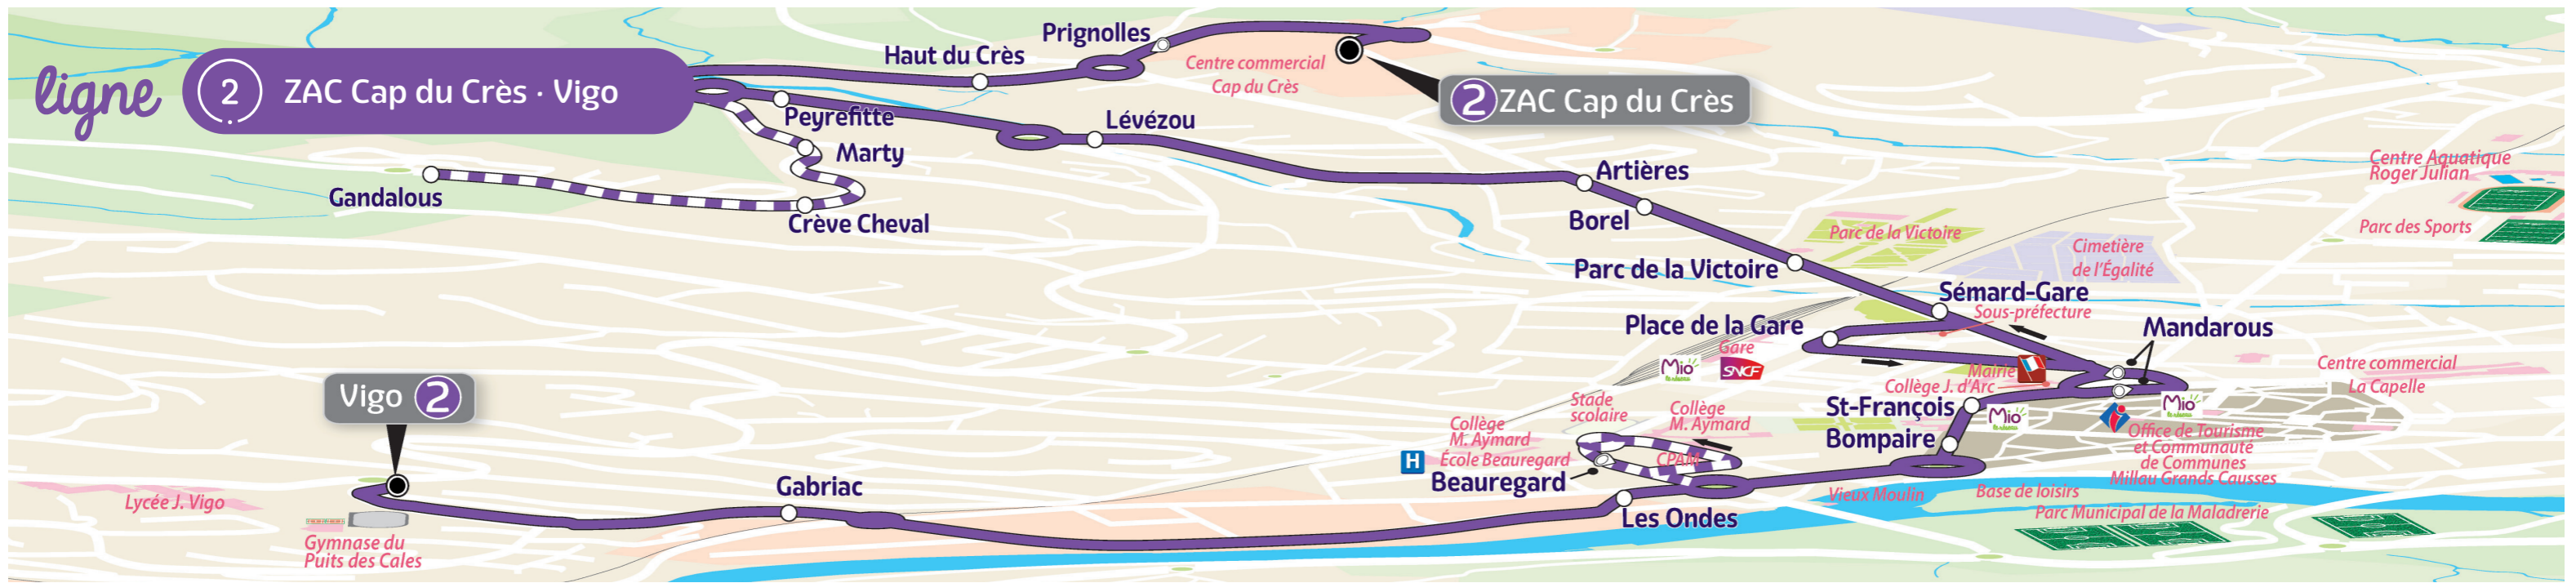

ligne 2 ZAC Cap du Crès · Vigo

horaires
toute l'année sauf
vacances scolaires

Les bus ne circulent pas les
dimanches et jours fériés

SENS ZAC CAP DU CRÈS → VIGO

	LUNDI À VENDREDI							
ZAC Cap du Crès	07:15	08:15	10:20	13:20	15:20	17:35	18:35	19:35
Prignolles	07:16	08:16	10:21	13:21	15:21	17:36	18:36	19:36
Haut du Crès	07:18	08:18	10:23	13:23	15:23	17:38	18:38	19:38
Gandalous	07:22	08:22	|	13:27	|	|	|	|
Crève Cheval	07:22	08:22	|	13:27	|	|	|	|
Marty	07:24	08:24	|	13:29	|	|	|	|
Peyrefitte	07:25	08:25	10:24	13:30	15:24	17:39	18:39	19:39
Levezou	07:26	08:26	10:25	13:31	15:25	17:40	18:40	19:40
Artières	07:28	08:28	10:27	13:33	15:27	17:42	18:42	19:42
Borel	07:29	08:29	10:28	13:34	15:28	17:43	18:43	19:43
Parc de la Victoire	07:30	08:30	10:28	13:35	15:28	17:43	18:43	19:43
Sémard - Gare	07:31	08:31	10:30	13:36	15:30	17:45	18:45	19:45
Place de la Gare	07:32	08:32	10:31	13:37	15:31	17:46	18:46	19:46
Mandarous	07:34	08:34	10:32	13:38	15:32	17:47	18:47	19:47
Saint François	07:35	08:35	10:33	13:39	15:33	17:48	18:48	19:48
Bompaire	07:36	08:36	10:35	13:40	15:35	17:50	18:50	19:50
Beauregard	07:40	08:40	|	|	|	|	|	|
Les Ondes	07:42	08:42	10:36	13:41	15:36	17:51	18:51	19:51
Gabriac	07:44	08:44	10:40	13:45	15:40	17:55	18:55	19:55
Vigo	07:45	08:45	10:43	13:49	15:43	17:58	18:58	19:58

SENS VIGO → ZAC CAP DU CRÈS

	LUNDI À VENDREDI							
Vigo	07:55	09:00	12:10	16:15	17:10	18:10	19:10	
Gabriac	07:56	09:01	12:11	16:16	17:11	18:11	19:11	
Les Ondes	07:59	09:04	12:14	16:19	17:14	18:14	19:14	
Bompaire	08:01	09:06	12:16	16:21	17:16	18:16	19:16	
Saint François	08:02	09:07	12:17	16:22	17:17	18:17	19:17	
Mandarous	08:03	09:08	12:18	16:23	17:18	18:18	19:18	
Sémard - Gare	08:04	09:09	12:19	16:24	17:19	18:19	19:19	
Parc de la Victoire	08:06	09:11	12:21	16:26	17:21	18:21	19:21	
Borel	08:06	09:11	12:21	16:26	17:21	18:21	19:21	
Artières	08:07	09:12	12:22	16:27	17:22	18:22	19:22	
Levezou	08:08	09:13	12:23	16:28	17:23	18:23	19:23	
Peyrefitte	08:09	09:14	12:24	16:29	17:24	18:24	19:24	
Marty	|	|	12:25	|	17:25	18:25	|	
Crève Cheval	|	|	12:26	|	17:26	18:26	|	
Gandalous	|	|	12:27	|	17:27	18:27	|	
Haut du Crès	08:10	09:15	12:31	16:30	17:31	18:31	19:25	
ZAC Cap du Crès	08:13	09:18	12:33	16:32	17:33	18:33	19:28	

SAMEDI

ZAC Cap du Crès	07:20	10:20	13:20	15:20	17:20	19:20
Prignolles	07:21	10:21	13:21	15:21	17:21	19:21
Haut du Crès	07:23	10:23	13:23	15:23	17:23	19:23
Peyrefitte	07:24	10:24	13:24	15:24	17:24	19:24
Levezou	07:25	10:25	13:25	15:25	17:25	19:25
Artières	07:27	10:27	13:27	15:27	17:27	19:27
Borel	07:28	10:28	13:28	15:28	17:28	19:28
Parc de la Victoire	07:28	10:28	13:28	15:28	17:28	19:28
Sémard - Gare	07:29	10:29	13:29	15:29	17:29	19:29
Place de la Gare	07:30	10:30	13:30	15:30	17:30	19:30
Mandarous	07:32	10:32	13:32	15:32	17:32	19:32
Saint François	07:33	10:33	13:33	15:33	17:33	19:33
Bompaire	07:35	10:35	13:35	15:35	17:35	19:35
Les Ondes	07:36	10:36	13:36	15:36	17:36	19:36
Gabriac	07:40	10:40	13:40	15:40	17:40	19:40
Vigo	07:43	10:43	13:43	15:43	17:43	19:43