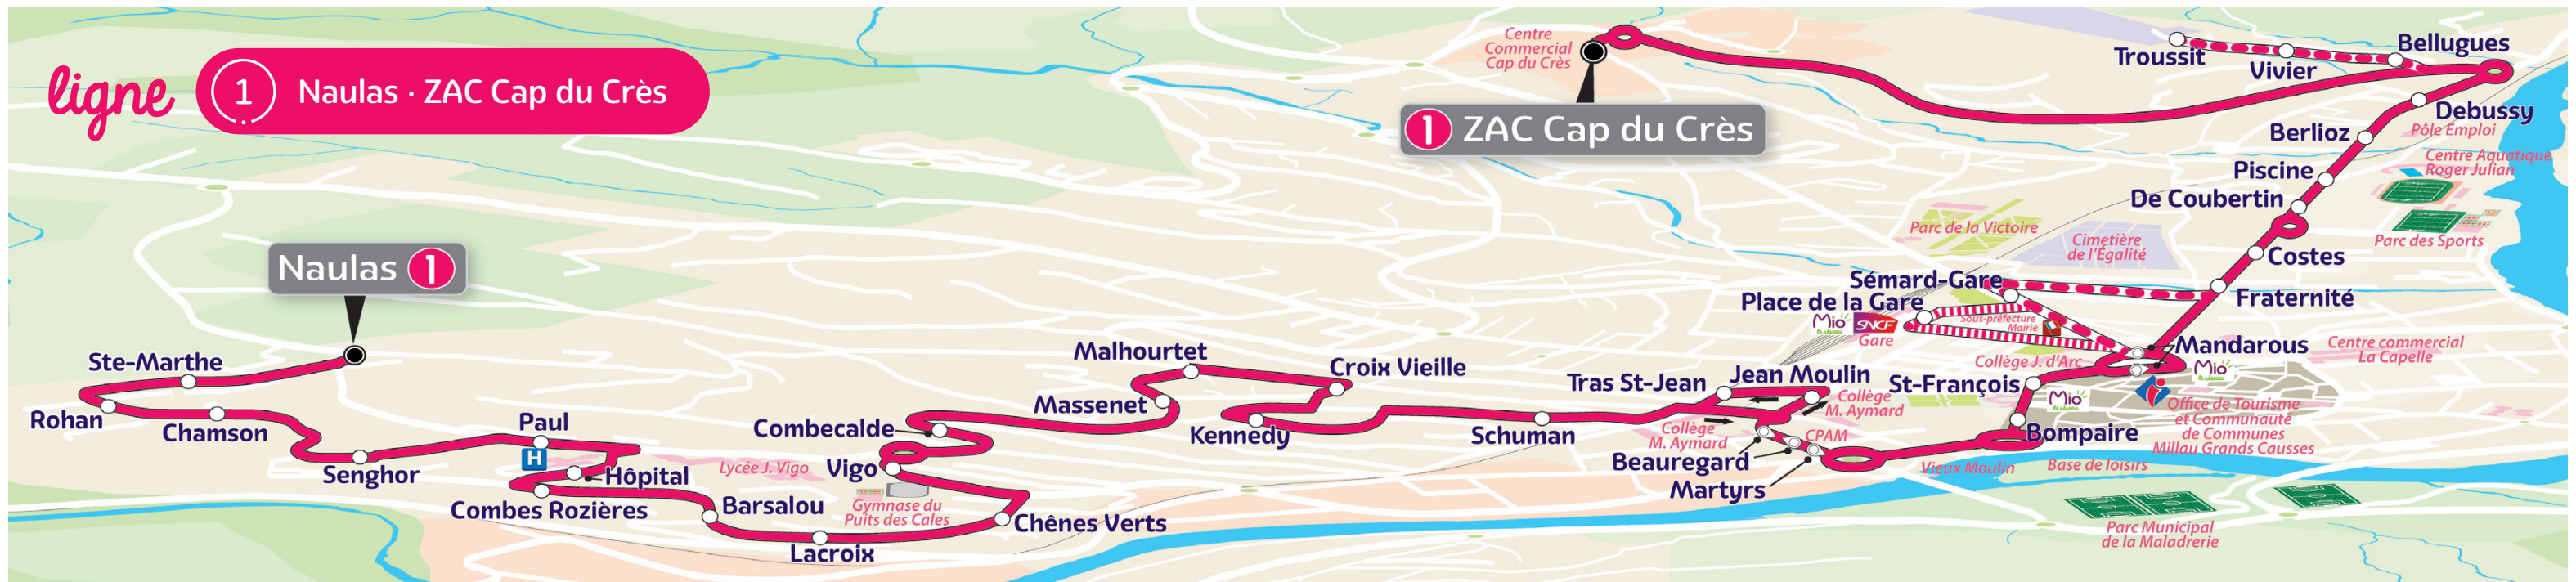

ligne 1 Naulas · ZAC Cap du Crès

horaires
toute l'année sauf
vacances scolaires