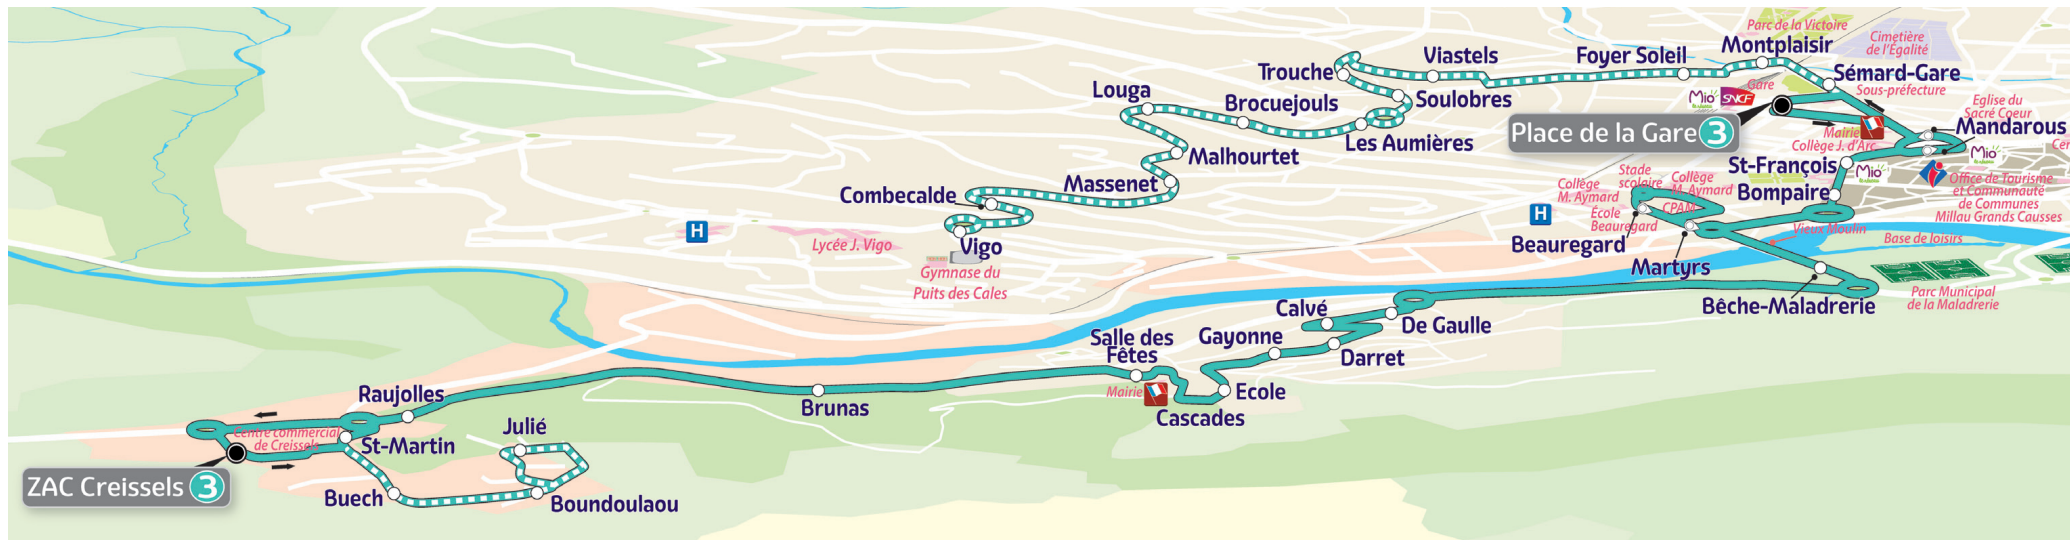

ligne

3

Boundoulaou · ZAC Creissels · Place de la Gare · Vigo

horaires
toute l'année sauf
vacances scolaires

		LUNDI À VENDREDI						
SENS BOUNDOLAOU ..... ZAC CREISSELS ..... PLACE DE LA GARE ..... VIGO	ZAC de Creissels			10:25	11:25		16:25	17:40
	Boundoulaou	07:10	08:20			13:20		18:40
	Julié	07:11	08:21			13:21		18:41
	Boundoulaou	07:12	08:22			13:22		18:42
	Buech	07:13	08:23			13:23		18:43
	Saint Martin	07:15	08:25	10:25	11:25	13:25	16:25	17:40
	Raujolles	07:15	08:25	10:26	11:26	13:25	16:26	17:41
	Brunas	07:17	08:27	10:27	11:27	13:27	16:27	17:42
	Salle des Fêtes	07:18	08:28	10:29	11:29	13:28	16:29	17:44
	Cascades	07:18	08:28	10:29	11:29	13:28	16:29	17:44
	École	07:19	08:29	10:30	11:30	13:29	16:30	17:45
	Gayonne	07:19	08:29	10:30	11:30	13:29	16:30	17:45
	Darret	07:20	08:30	10:31	11:31	13:30	16:31	17:46
	Calvé	07:20	08:30	10:31	11:31	13:30	16:31	17:46
	De Gaulle	07:21	08:31	10:31	11:31	13:31	16:31	17:46
	Bêche-Maladrerie	07:22	08:33	10:34	11:34	13:33	16:34	17:49
	Beauregard	07:22	08:33	10:34	11:34	13:33	16:34	17:49
	Martyrs	07:25	08:36	10:36	11:36	13:36	16:36	17:52
	Bompaire	07:27	08:38	10:38	11:38	13:38	16:38	17:54
	Saint François	07:28	08:39	10:39	11:39	13:39	16:39	17:55
	Mandarous	07:29	08:40	10:40	11:40	13:40	16:40	17:56
	Place de la Gare			10:42	11:42		16:42	17:58
	Sémard - Gare	07:31	08:42			13:42		19:02
	Montplaisir	07:31	08:42			13:42		19:02
	Foyer Soleil	07:32	08:43			13:43		19:03
	Viastels	07:33	08:44			13:44		19:04
	Trouche	07:33	08:44			13:44		19:04
	Soulobres	07:34	08:45			13:45		19:05
	Les Aumières	07:34	08:45			13:45		19:05
	Brocujouls	07:35	08:46			13:46		19:06
	Louga	07:35	08:46			13:46		19:06
	Malhourtet	07:36	08:47			13:47		19:07
	Massenet	07:37	08:48			13:48		19:08
	Combecalde	07:38	08:49			13:49		19:09
Vigo	07:40	08:50			13:50		19:10