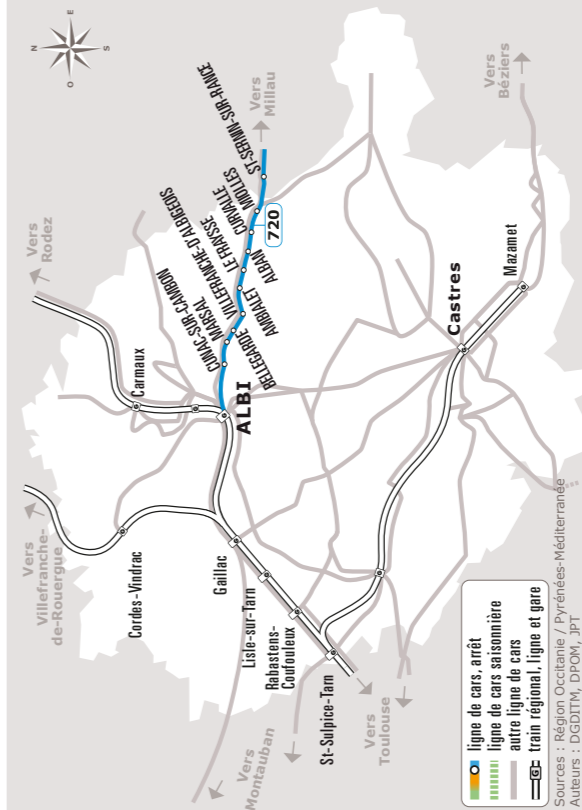

♿ Point d'arrêt accessible
🚲 Arrêt de prise en charge ou dépose de vélo en soute

Les horaires sont donnés à titre indicatif. Se présenter à l'arrêt 5 minutes avant l'horaire du car.

Le vélo pliable est considéré comme un bagage et sera accepté à tous les arrêts.

Les horaires de la ligne 202 ne circule pas les jours fériés / Les horaires de la ligne 720 ne circule pas le 1 Mai

720 ALBI > MILLAU

Horaires Car liO

Tarn - Aveyron

Horaires valables du **01/09/2023 au 31/08/2024**

Sources : Région Occitanie / Pyrénées-Méditerranée
Auteurs : DGDITM, DPOM, JPT
Date : Septembre 2023