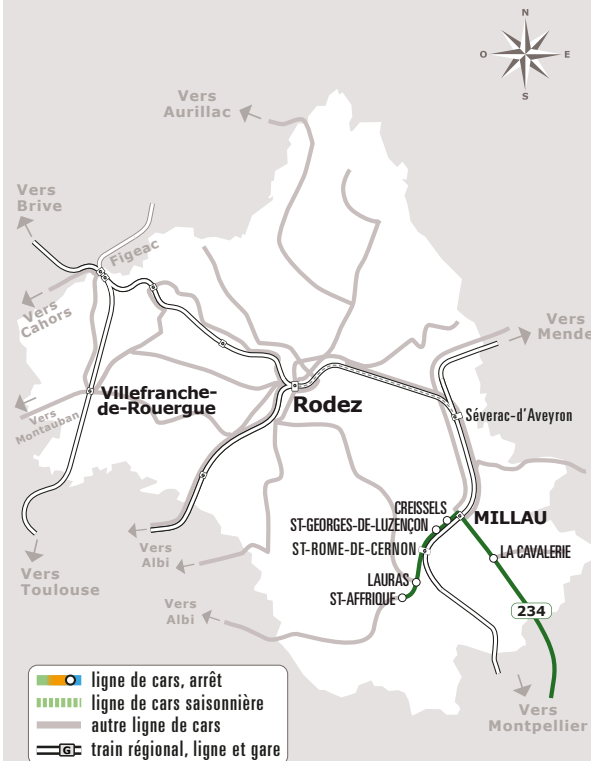

Les horaires sont donnés à titre indicatif. Se présenter à l'arrêt 5 minutes avant l'horaire du car.

Jours fériés sauf le 1er mai

Rentrée Scolaire : Les jours de rentrée scolaire sont définis par le calendrier académique. Ces jours-là, circulent les courses prévues les lundi matin en période scolaire.

Sortie Scolaire : Les jours de sortie scolaire sont définis par le calendrier académique. Ces jours-là, circulent les courses prévues les vendredi après-midi en période scolaire.

■ Circule également les veilles de rentrée scolaire

- ligne de cars, arrêt
- ligne de cars saisonnière
- autre ligne de cars
- train régional, ligne et gare

Sources : Région Occitanie / Pyrénées-Méditerranée
Auteurs : DGDITM, DPOM, JPT
Date : Septembre 2023

234