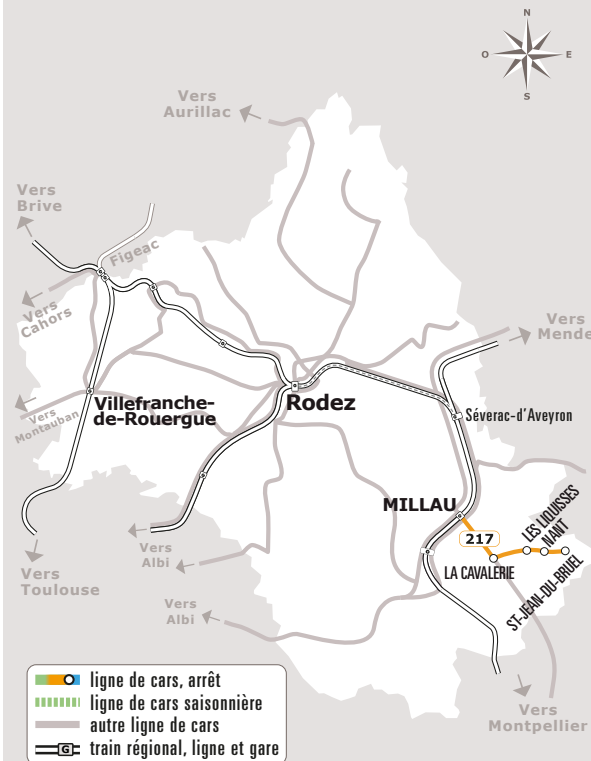

LA CAVALERIE > MILLAU

JOURS DE LA SEMAINE	M	Me	J	V	LàV	L	L	LàV	LàV
PÉRIODE SCOLAIRE C	●		●		●	●	●	●	●
VACANCES DE NOËL				●				●	●
VACANCES DE TOUSSAINT, HIVER ET PRINTEMP				●				●	●
ÉTÉ				●				●	●
SAINT-JEAN-DU-BRUEL	Centre	06:40				07:40			
NANT	Lot Les Noyers	06:45				07:45			
	Centre	06:50	06:50			07:50	07:50		
	Liquisses Basses	06:58	06:58			07:58	07:58		
	Liquisses Hautes	07:00	07:00			08:00	08:00		
LA CAVALERIE	Av. G. de Gaulle	07:05	07:05	07:00	08:05	08:05	08:05	08:00	18:30
MILLAU	Coll. Pu. M. Aymard	07:30	07:30	07:25	08:30	08:30	08:30	08:30	
	Lycée Jean Vigo		07:40			08:40			
	Gare routière / SNCF	07:45		07:30	08:45		08:40	18:55	

♿ Point d'arrêt accessible

Les horaires sont donnés à titre indicatif. Se présenter à l'arrêt 5 minutes avant l'horaire du car.

Ne circule pas les jours fériés

Rentrée Scolaire : Les jours de rentrée scolaire sont définis par le calendrier académique. Ces jours-là, circulent les courses prévues les lundi matin en période scolaire.

Sortie Scolaire : Les jours de sortie scolaire sont définis par le calendrier académique. Ces jours-là, circulent les courses prévues les vendredi après-midi en période scolaire.

- ligne de cars, arrêt
- ligne de cars saisonnière
- autre ligne de cars
- train régional, ligne et gare

Sources : Région Occitanie / Pyrénées-Méditerranée
Auteurs : DGDITM, DPOM, JPT
Date : Septembre 2023