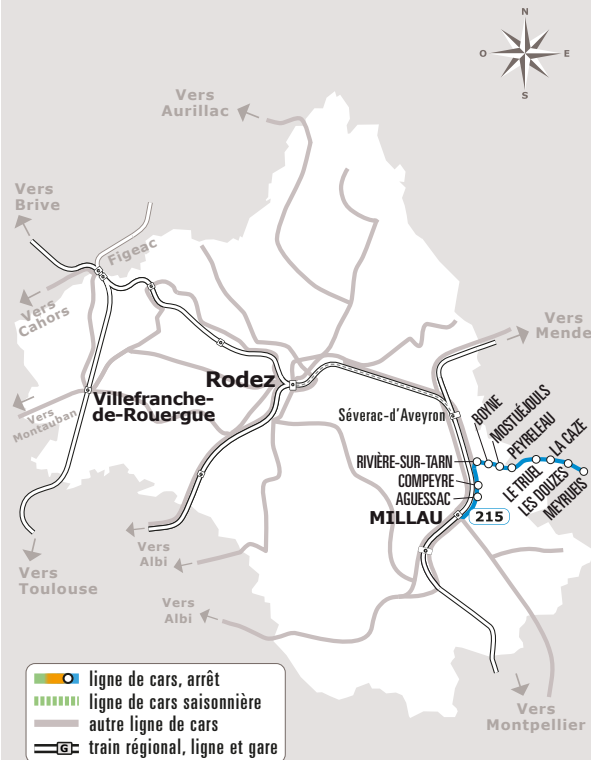

Les horaires sont donnés à titre indicatif. Se présenter à l'arrêt 5 minutes avant l'heure du car.

Jours fériés sauf le 1er mai

Rentrée Scolaire : Les jours de rentrée scolaire sont définis par le calendrier académique. Ces jours-là, circulent les courses prévues les lundi matin en période scolaire.

Sortie Scolaire : Les jours de sortie scolaire sont définis par le calendrier académique. Ces jours-là, circulent les courses prévues les vendredi après-midi en période scolaire.

■ Correspondance avec la ligne Florac-Le Rozier

■ Correspondance avec la ligne Millau-Montpellier

Sources : Région Occitanie / Pyrénées-Méditerranée
Auteurs : DGDITM, DPOM, JPT
Date : Septembre 2023

215 MEYRUEIS > MILLAU

Horaires Car liO

Aveyron

Horaires valables du 01/09/2023 au 31/08/2024