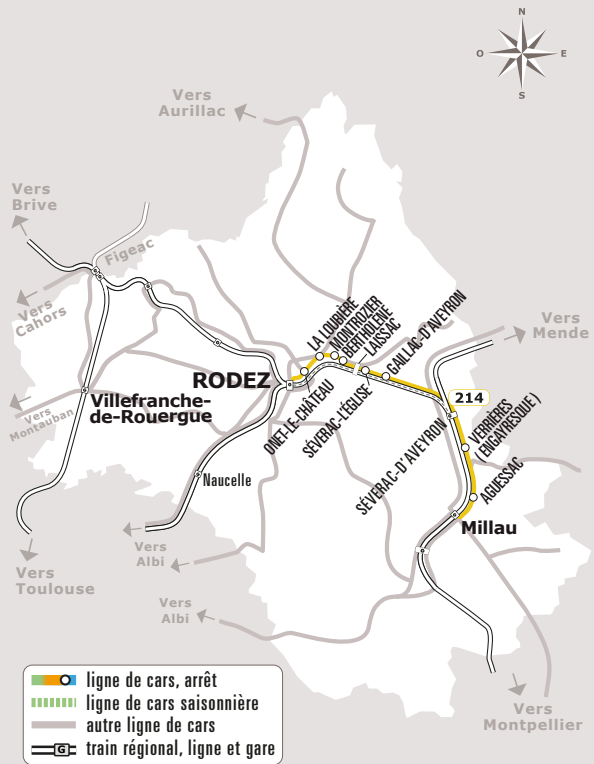

Les horaires sont donnés à titre indicatif. Se présenter à l'arrêt 5 minutes avant l'horaire du car.

Rentrée Scolaire : Les jours de rentrée scolaire sont définis par le calendrier académique. Ces jours-là, circulent les courses prévues les lundi matin en période scolaire.

Sortie Scolaire : Les jours de sortie scolaire sont définis par le calendrier académique. Ces jours-là, circulent les courses prévues les vendredi après-midi en période scolaire.

■ Jours fériés (seules les courses surlignées roulent le 1er mai)

Sources : Région Occitanie / Pyrénées-Méditerranée
Auteurs : DGDITM, DPOM, JPT
Date : Septembre 2023

214 MILLAU > RODEZ

Horaires Car liO

Aveyron

Horaires valables du **01/09/2023 au 31/08/2024**