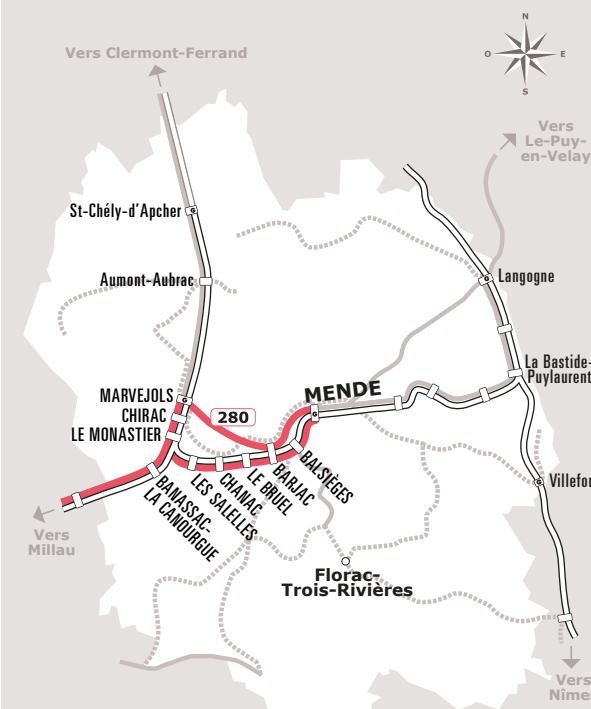

Les horaires sont donnés à titre indicatif. Se présenter à l'arrêt 5 minutes avant l'horaire du car.

(1) La ligne 681 gérée par Hérault Transport dessert : Gignac - Saint André de Sangonis - Le Bosc - Saint Félix de Lodez - Lodève - Le Caylar - L'Hospitalet du Larzac - La Cavalerie

(2) fonctionne également les veilles de rentrées et sorties scolaires

■ Correspondance à l'aire de covoiturage à la Cavalerie

■ Correspondance

Sources : Région Occitanie / Pyrénées-Méditerranée
Auteurs : DGDITM / DPOM / JPT
Date : Septembre 2022