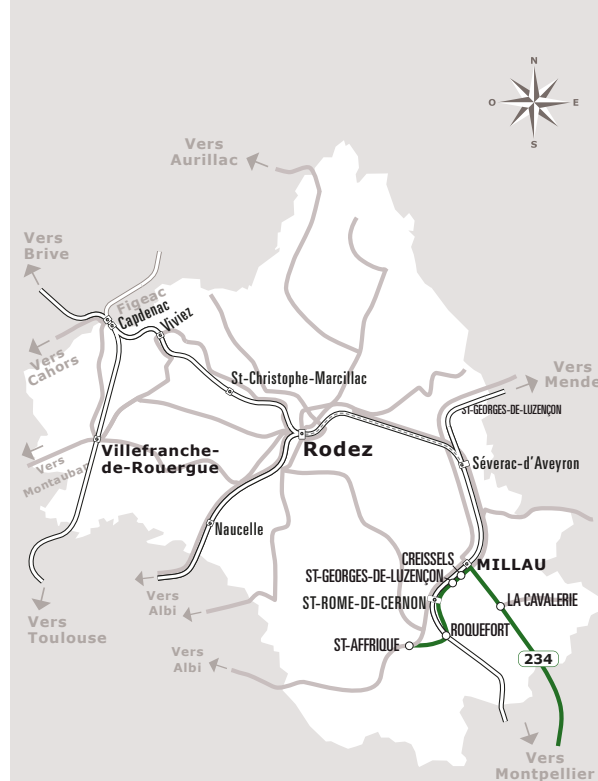

# SAINT AFFRIQUE > MONTPELLIER

JOURS DE LA SEMAINE	LàV	LàD+JF	LàD+JF	LàD+JF	LàD+JF	V	V	LàD+JF	D+JF
PÉRIODE SCOLAIRE C	●	●	●	●	●	●	●	●	●
VACANCE DE NOËL	●	●	●	●	●			●	
VACANCES DE TOUSSAINT, HIVER ET PRINTEMPS	●	●	●	●	●			●	
ÉTÉ		●	●	●	●			●	
Mode de transport	SPL	SPL	SPL	SPL	SPL	SPL	SPL	SPL	SPL
<b>ST-AFFRIQUE</b>	Lycée La Cazotte					16:15	16:15		
	Gare routière	06:15				16:30	16:30	16:30	18:00
	Coll. Jeanne D'Arc	06:16				16:31	16:31	16:31	18:01
	Coll. Pu. J. Jaures	06:17				16:32	16:32	16:32	18:02
<b>ROQUEFORT/SOULZ</b>	Lauras	06:25				16:40	16:40	16:40	18:10
<b>ST-ROME-DE-CERNON</b>	Bourg	06:30				16:45	16:45	16:45	18:15
<b>ST GEORGES DELUZENCON</b>	Gare SNCF	06:35				16:50		16:50	18:20
<b>CREISSELS</b>	Raujolles	06:45				17:00		17:00	18:30
	Centre	06:50				17:05		17:05	18:35
<b>MILLAU</b>	Gare routière / SNCF	07:00	07:50	10:10	12:45	14:50	17:15	17:15	18:45
<b>CAVALERIE</b>	Aire de covoiturage	07:20	08:10	10:30	13:05	15:10	17:35	17:00	17:35
<b>MONTPELLIER</b>	Mosson TW1 TW3	08:25	09:15	11:35	14:10	16:15	18:40	18:05	18:40
	Gare ST ROCH		09:55		14:50	16:55		18:50	

Sources : Région Occitanie / Pyrénées-Méditerranée  
Auteurs : DGDITM, DPOM, JPT  
Date : Septembre 2022

ANNÉE 2022 - 2023  
Du 1/09/2022 au 31/08/2023

Aveyron

234

Horaires  
**AUTOCAR**

Ligne 234

Saint Afrique  
> Montpellier